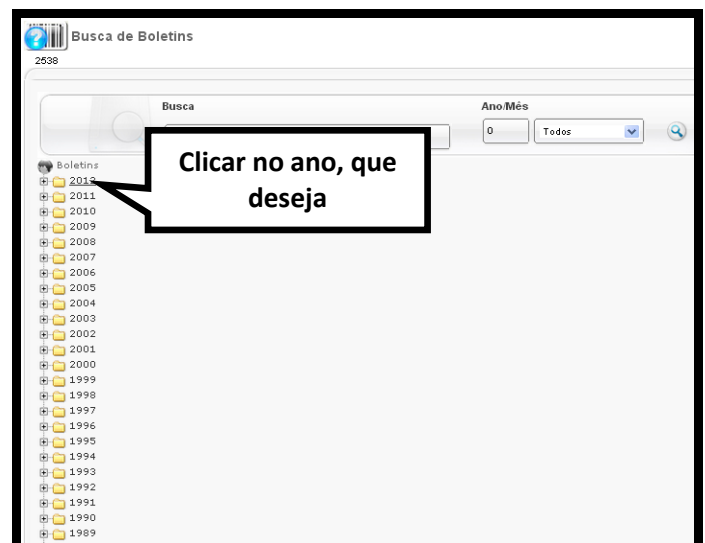

1- Inserir login

2- Inserir senha

3- Clicar em Entrar

Powered by GSI Control®

3- Clicar em “Buscar de Boletim”.

4- Após clicar em “Busca de Boletim” clicar no ano, em que deseja visualizar o boletim.

Grande Oriente do Brasil INFORMATIVO DIGITAL