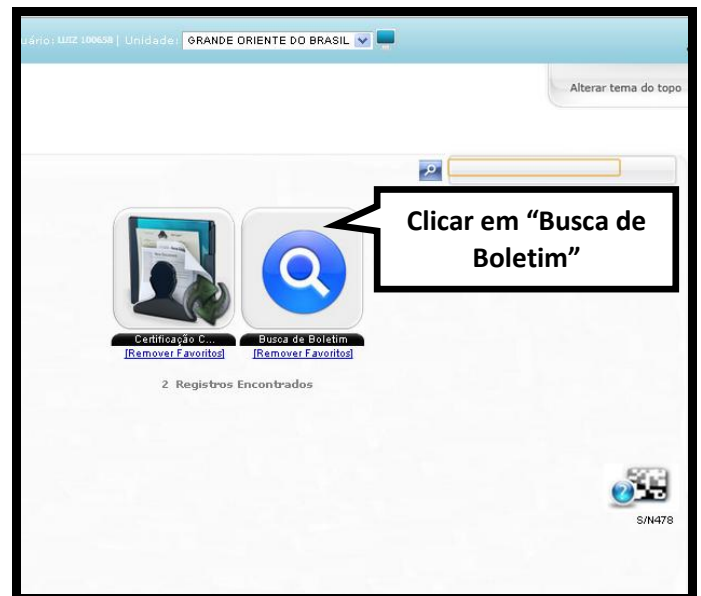

1- Acessar a página

<http://gobnet.gob.org.br/>

2- Inserir login, e senha.

Login do Sistema

Já sou cadastrado

Login ou E-mail

Senha

Entrar

1- Inserir login

2- Inserir senha

3- Clicar em Entrar

Powered by GSI Control®

3- Clicar em “Buscar de Boletim”.

4- Após clicar em “Busca de Boletim” clicar no ano, em que deseja visualizar o boletim.

Grande Oriente do Brasil INFORMATIVO DIGITAL